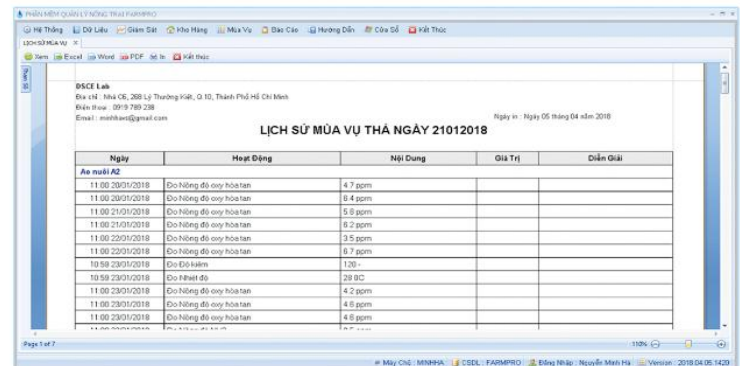

Đặc điểm phần mềm

- Phần mềm chạy trên máy tính với hệ điều hành Window

Chi tiết chức năng

- **Theo dõi các chỉ tiêu chất lượng nước**
  Lưu trữ kết quả đo và thể hiện diễn biến bằng đồ thị (nhập tay hay từ máy tự động)
- **Theo dõi toàn bộ quá trình nuôi.**
  Theo dõi việc thả nuôi, tốc độ tăng trưởng, sử dụng thức ăn, hóa chất, thu hoạch và các hoạt động liên quan khác.
- **Quản lý xuất nhập và tồn kho**
  Quản lý nhập xuất hàng theo từng đối tượng giúp dễ dàng truy xuất nguồn gốc.
- **Quản lý chi phí và lợi nhuận.**
  Quản lý chi phí cho từng đối tượng, vụ nuôi chi tiết và chính xác.
- **Tính toán nhu cầu vật tư tự động**
  Tự động tính toán lượng vật tư cần bổ sung
- **Truy xuất lịch sử nhanh chóng.**
  Cung cấp tức thời và tự động lịch sử vụ nuôi đầy đủ và chính xác.
- **Hiển thị trực quan**
  Hiển thị trực quan tình trạng các ao/bể nuôi theo thời gian thực.

Giao diện phần mềm

Trung Tâm Phát Triển Công Nghệ Và Thiết Bị Công Nghiệp Sài Gòn.
Địa chỉ: 91 Nguyễn Trọng Lợi P4, Q. Tân Bình, Thành phố Hồ Chí Minh
Điện thoại: (028) 38 429 329 - Hotline: 0126.499.910 (Mr.Trình)
Website: www.cenintec.com Email: cenintec.vn@gmail.com